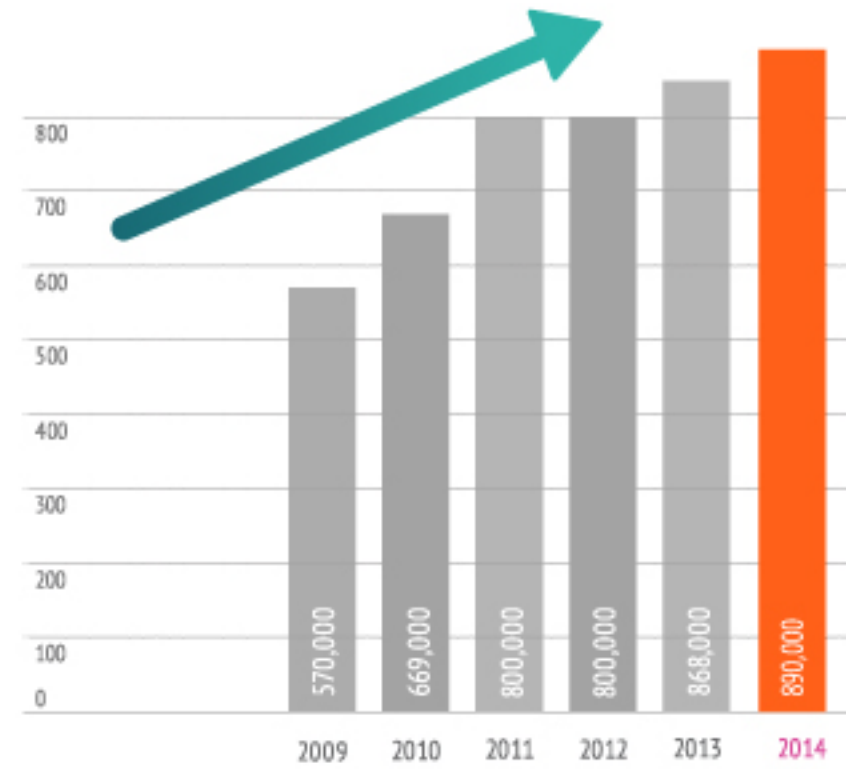

EL SISTEMA LÍDER EN TELEVISIÓN DE PAGA

CON 883,000 SUSCRIPTORES, izzi ES EL SISTEMA DE CABLE DIGITAL MÁS GRANDE Y AVANZADO DE LATINOAMÉRICA, Y AÚN NO SE CONOCE SU TECHO.

izzi telecom.
Fácil y sin sorpresas

Cobertura área metropolitana de la ciudad de México.

Es el sistema de Cable Digital más grande y avanzado de latinoamérica. Segmentación a la ciudad de México para ese esfuerzo especial a través de los diferentes networks.

Histórico Suscriptores izzi
Crecimiento +56% en 5 años

DEPORTES

ESPN 2 ESPN FOX SPORTS 2

ENTRETENIMIENTO

FOX LIFE elgourmet home&health E INFINITO

FX FOX WB TV A&E AXN

UNIVERSAL

PELÍCULAS

TNT WE KNOW DRAMA STUDIO UNIVERSAL

MÚSICA

MUSIC TELEVISION Vh1

MUNDO Y CULTURA

HISTORY NATIONAL GEOGRAPHIC CHANNEL DISCOVERY CHANNEL ANIMAL PLANET

INFANTILES

nickelodeon Disney XD discovery kids CN CARTOON NETWORK

NOTICIAS

CNN INTERNATIONAL CNN EN ESPAÑOL

2 MINUTOS POR CADA HORA EN CADA PLATAFORMA.